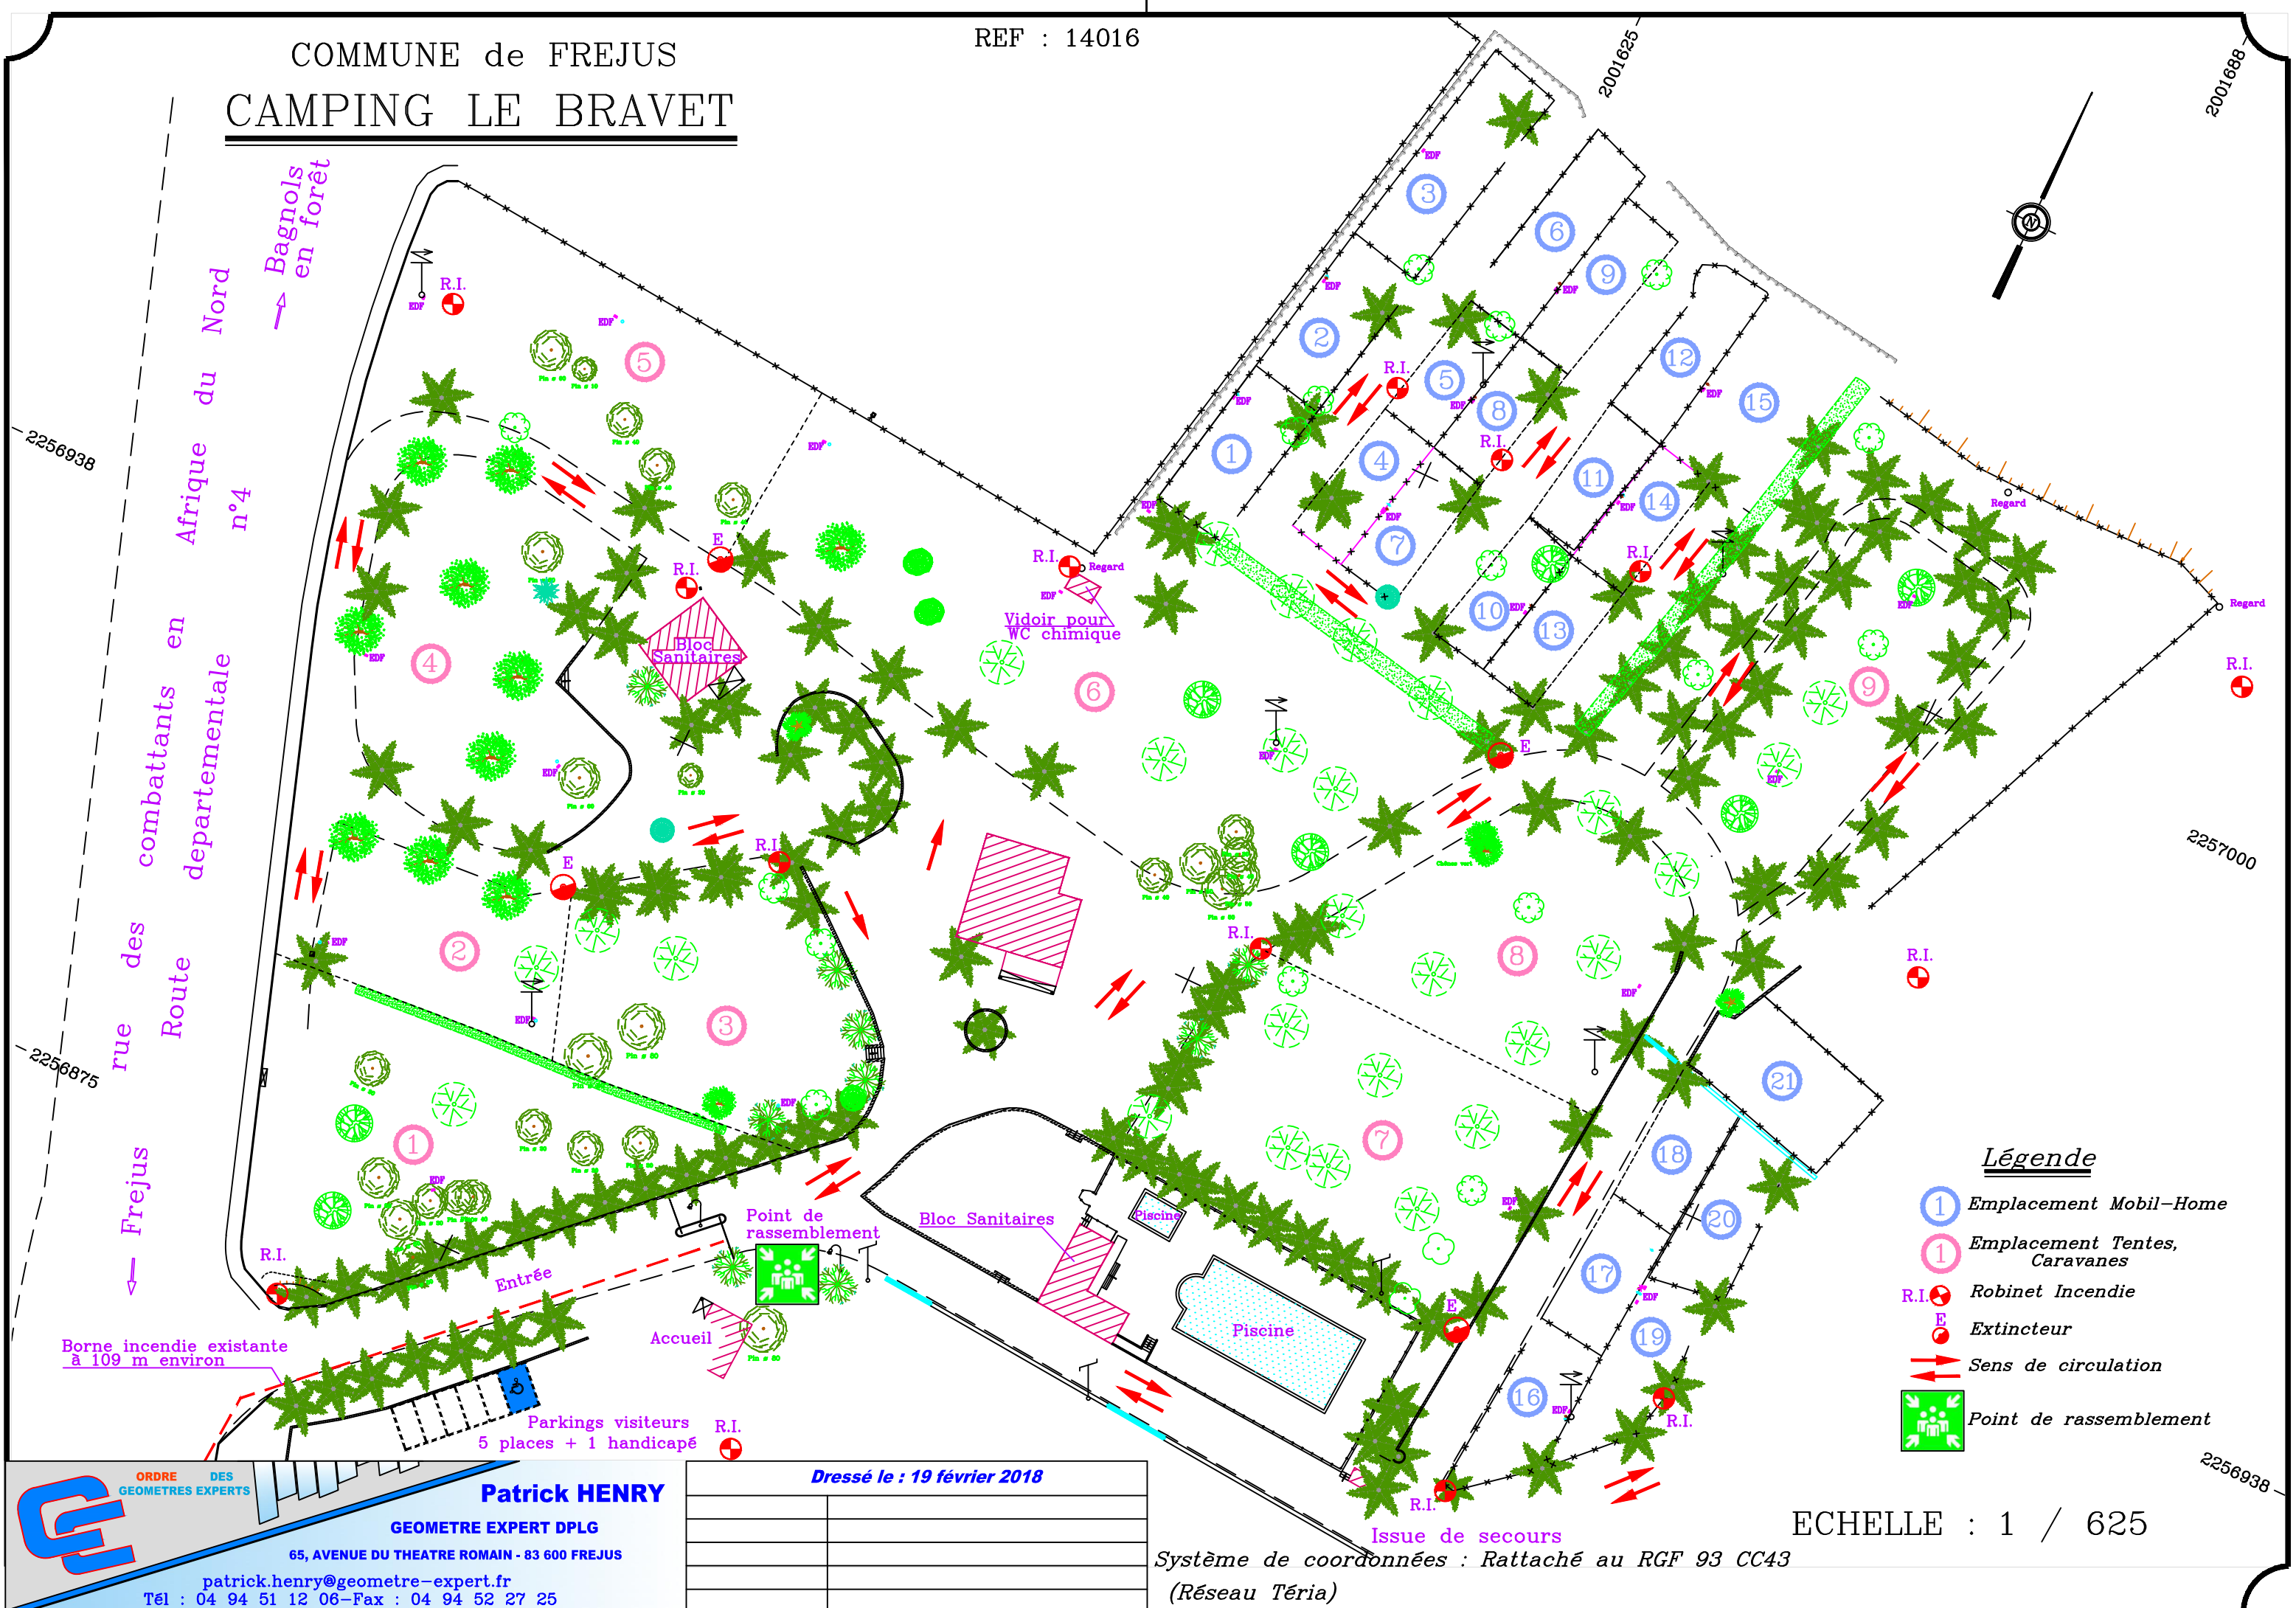

COMMUNE de FREJUS
CAMPING LE BRAVET

REF : 14016

Légende

- ① Emplacement Mobil-Home
- ① Emplacement Tentes, Caravanes
- R.I. Robinet Incendie
- E Extincteur
- Sens de circulation
- Point de rassemblement

ORDRE DES GEOMETRES EXPERTS

ECHELLE : 1 / 625